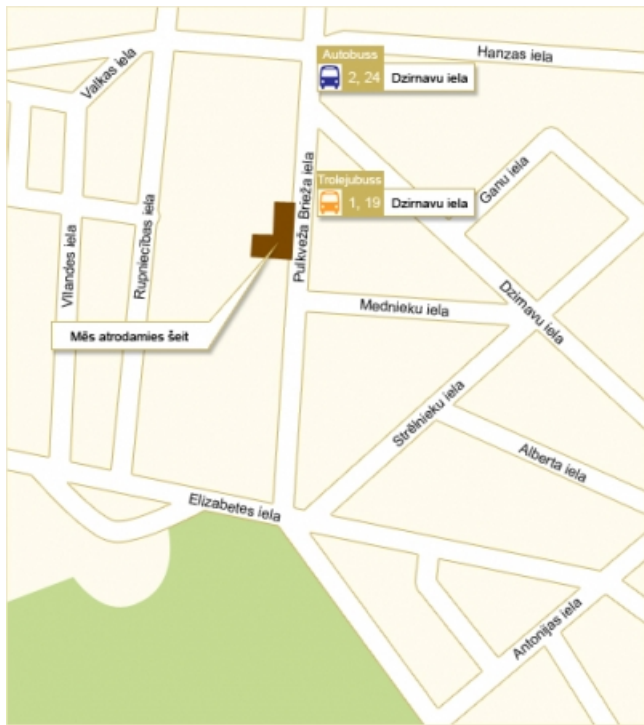

Plāns kā nokļūt UGF

Ar sabiedrisko transportu (tuvākās sabiedriskā transporta pieturvietas un maršruti):

ar 1., 19 maršruta trolejbusu līdz pieturai „Dzirnavu iela”

ar 2., 24 maršruta autobusu līdz pieturai „Dzirnavu iela”

Braucot ar automašīnu, to iespējams novietot pie Uzturlīdzekļu garantiju fonda administrācijas ēkas, kā arī autostāvētās blakus ielās.

<https://www.ugf.gov.lv/lv/iestades-kontakti>